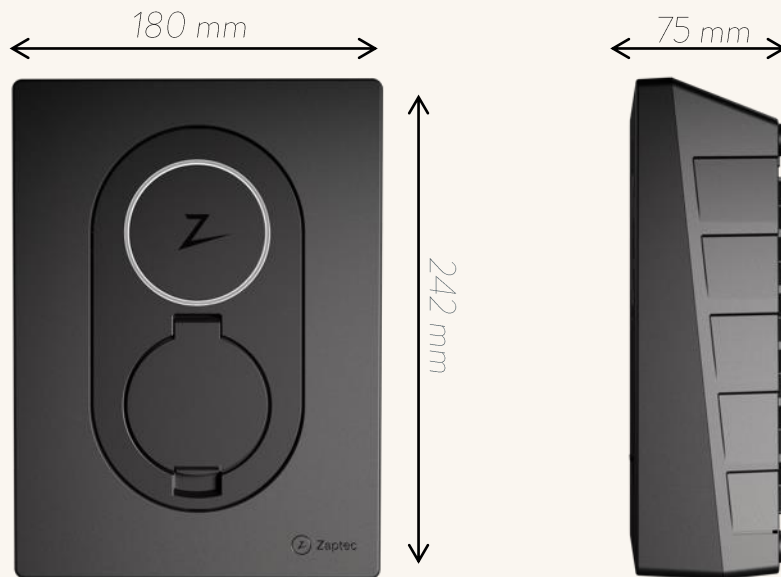

ZAPTEC GO

Mål	180 x 242 x 75 mm
Vægt	1,3 kg
Antal udtag	1 – kabel kan evt. låses fast
Effekt	3 faset - 22 kW
Montering	Væg